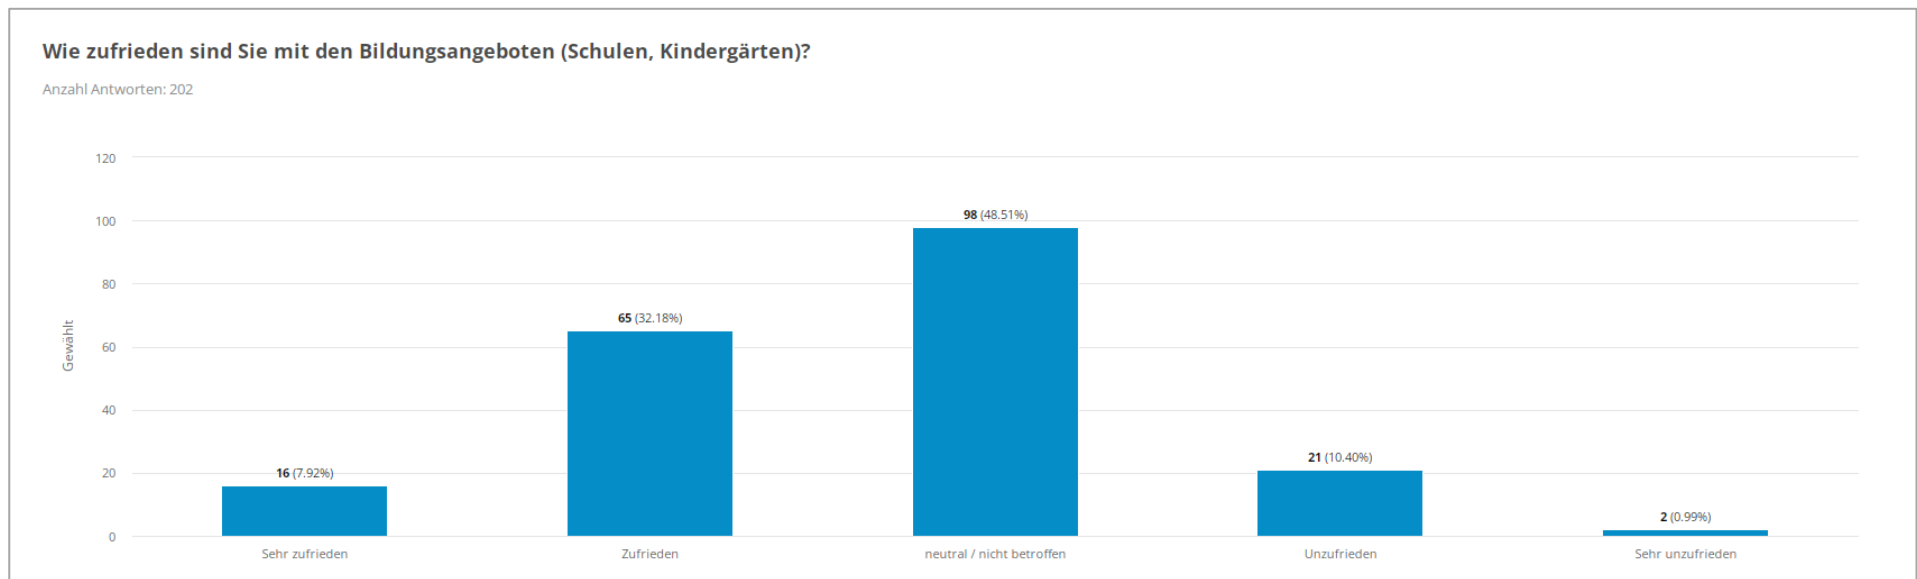

Fachprojekt „Zukunftsstrategie Willstätt“ – Umfrage der Studierenden der Hochschule Kehl 2024

Fachprojekt „Zukunftsstrategie Willstätt“ – Umfrage der Studierenden der Hochschule Kehl 2024

Fachprojekt „Zukunftsstrategie Willstätt“ – Umfrage der Studierenden der Hochschule Kehl 2024