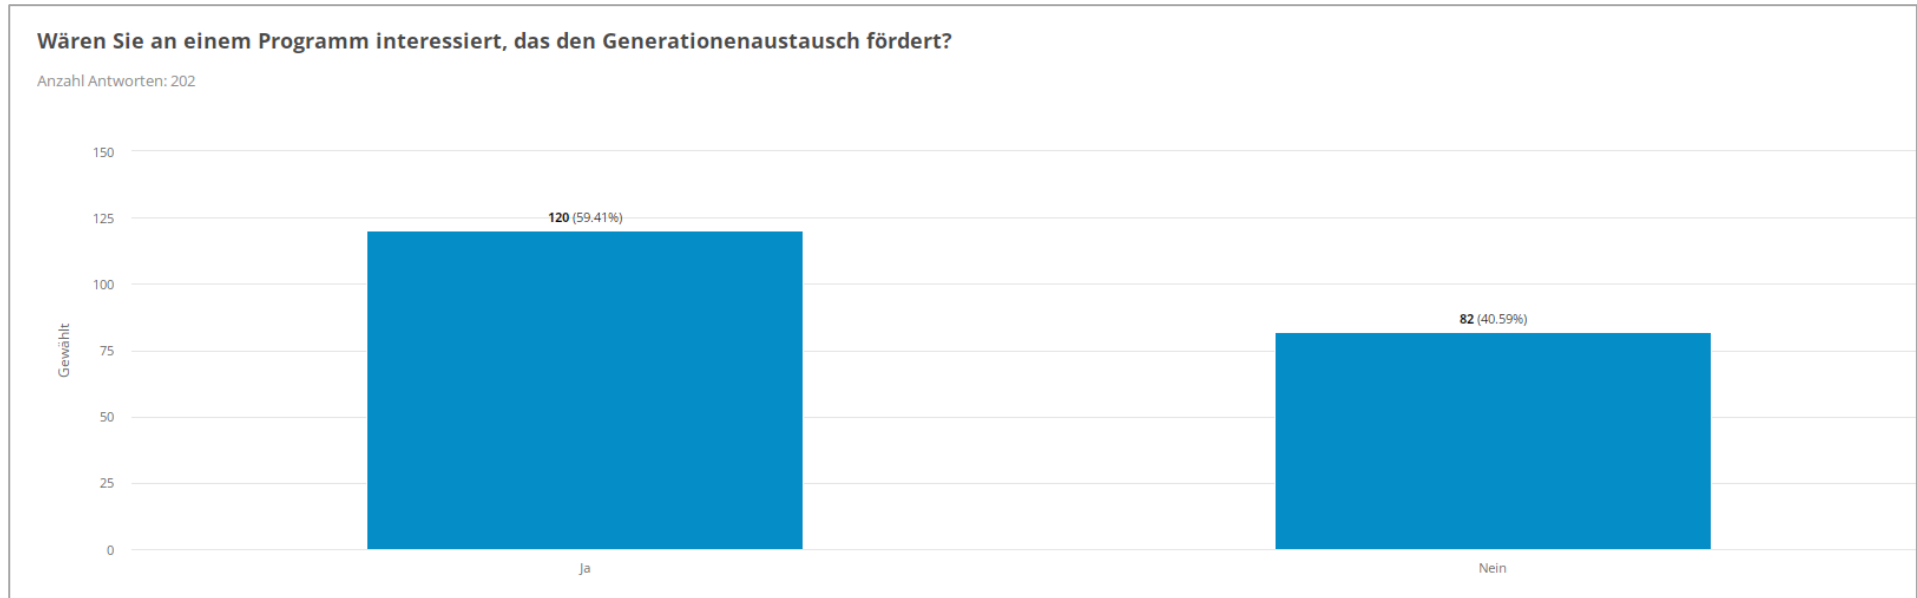

Fachprojekt „Zukunftsstrategie Willstätt“ – Umfrage der Studierenden der Hochschule Kehl 2024

Fachprojekt „Zukunftsstrategie Willstätt“ – Umfrage der Studierenden der Hochschule Kehl 2024

Fachprojekt „Zukunftsstrategie Willstätt“ – Umfrage der Studierenden der Hochschule Kehl 2024