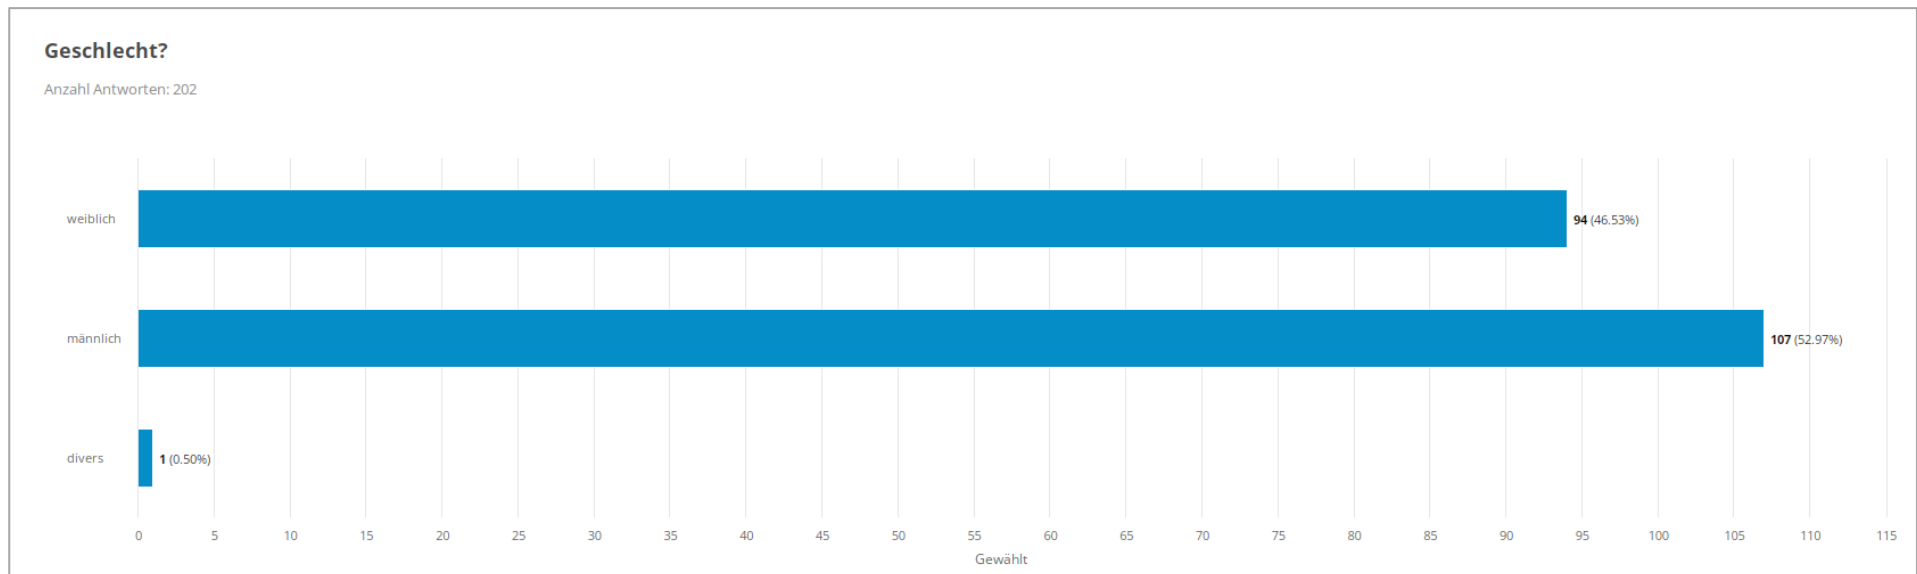

Fachprojekt „Zukunftsstrategie Willstätt“ – Umfrage der Studierenden der Hochschule Kehl 2024

Fachprojekt „Zukunftsstrategie Willstätt“ – Umfrage der Studierenden der Hochschule Kehl 2024

Fachprojekt „Zukunftsstrategie Willstätt“ – Umfrage der Studierenden der Hochschule Kehl 2024