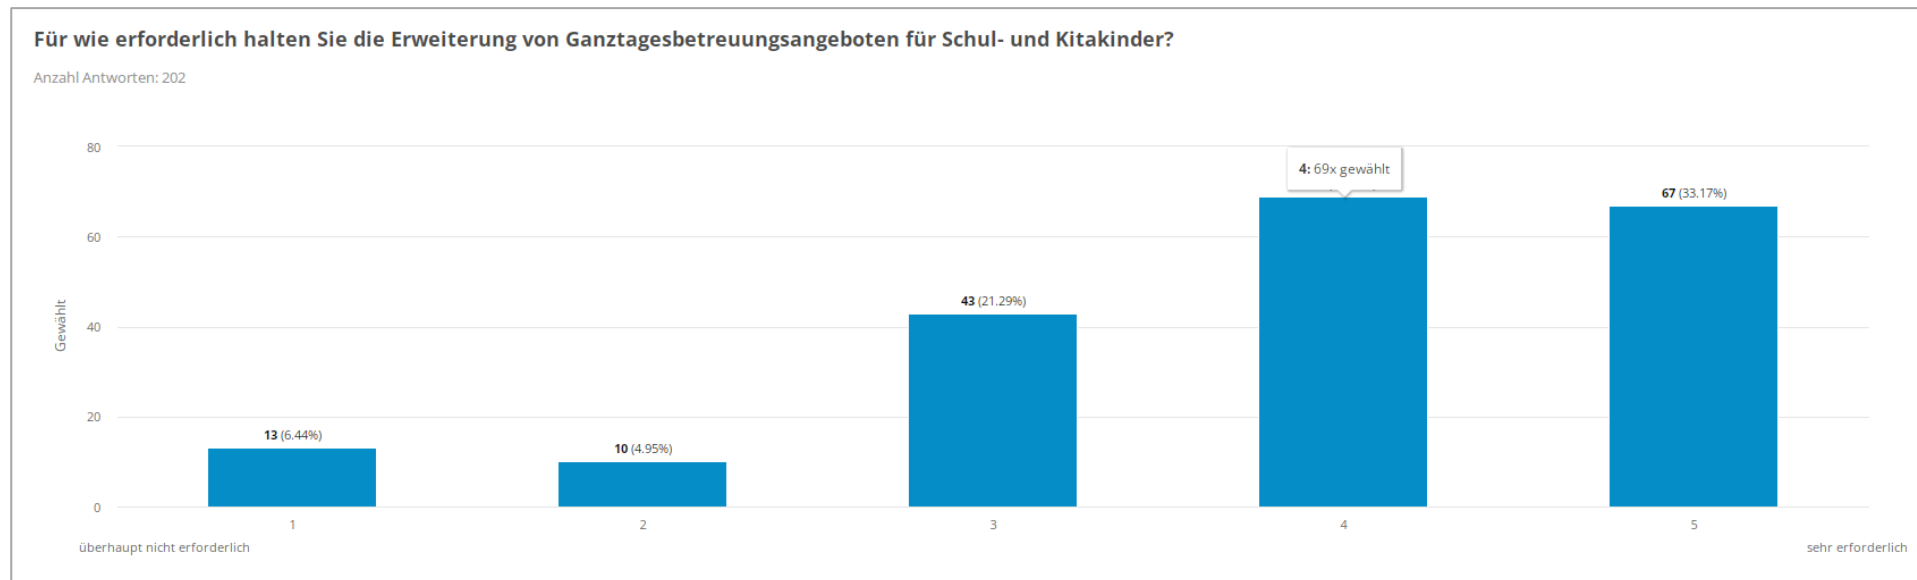

Fachprojekt „Zukunftsstrategie Willstätt“ – Umfrage der Studierenden der Hochschule Kehl 2024

Fachprojekt „Zukunftsstrategie Willstätt“ – Umfrage der Studierenden der Hochschule Kehl 2024

Fachprojekt „Zukunftsstrategie Willstätt“ – Umfrage der Studierenden der Hochschule Kehl 2024