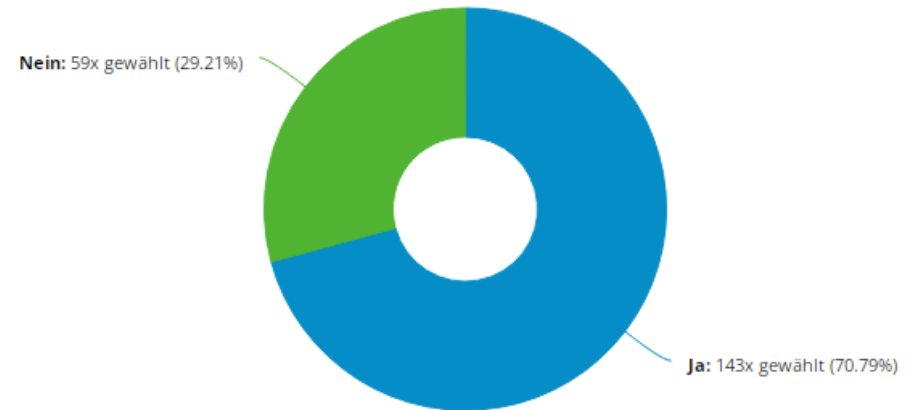

Fachprojekt „Zukunftsstrategie Willstätt“ – Umfrage der Studierenden der Hochschule Kehl 2024

Sind Sie Mitglied in einem Verein?

Anzahl Antworten: 202