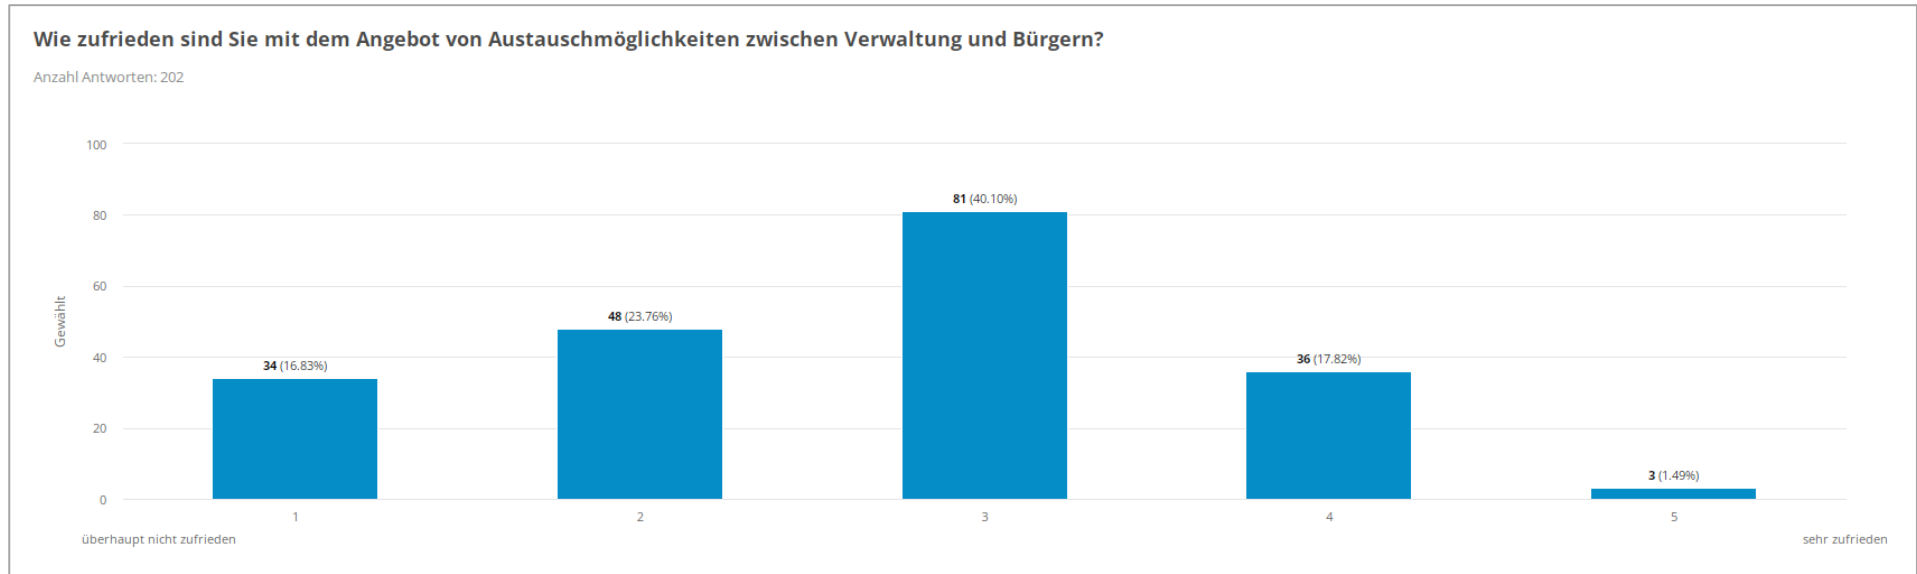

Fachprojekt „Zukunftsstrategie Willstätt“ – Umfrage der Studierenden der Hochschule Kehl 2024

Fachprojekt „Zukunftsstrategie Willstätt“ – Umfrage der Studierenden der Hochschule Kehl 2024

Fachprojekt „Zukunftsstrategie Willstätt“ – Umfrage der Studierenden der Hochschule Kehl 2024