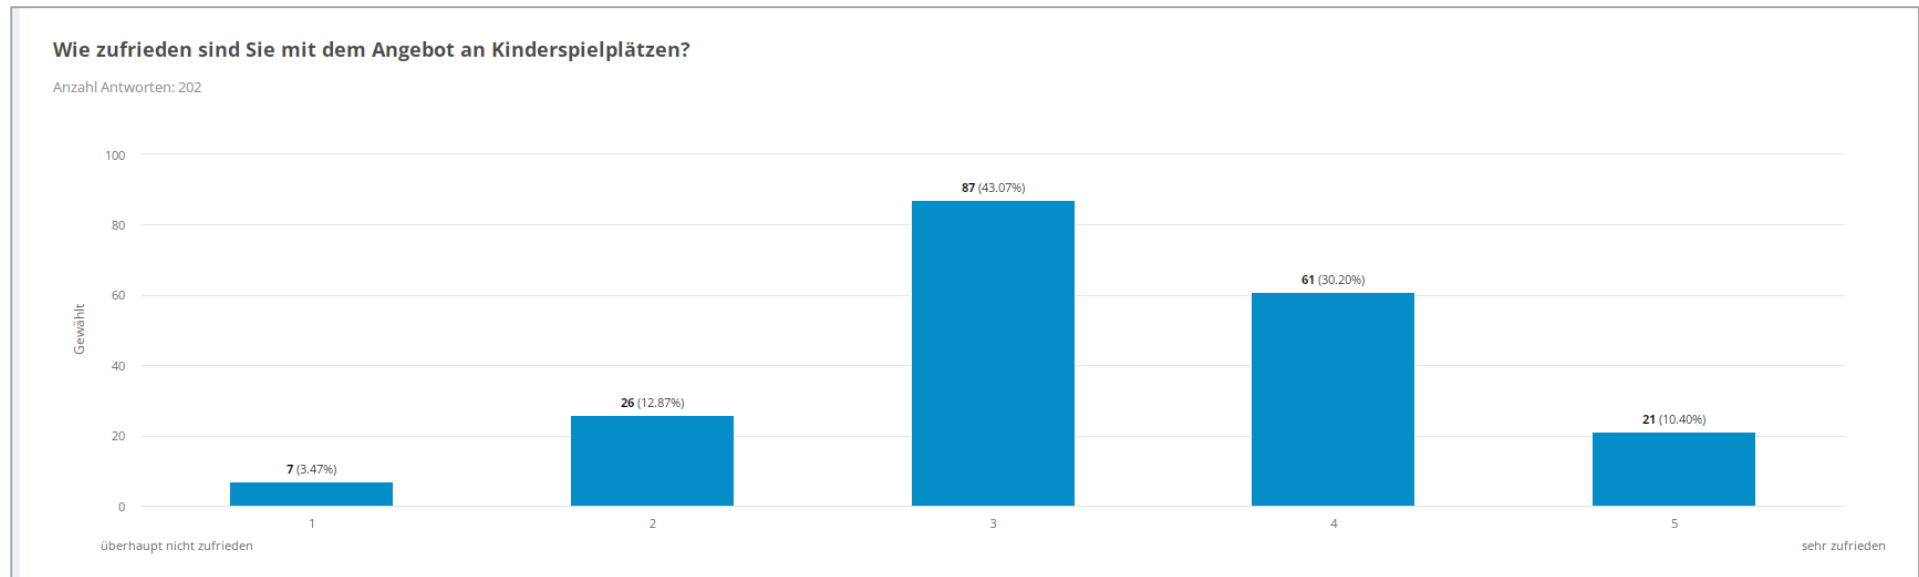

Fachprojekt „Zukunftsstrategie Willstätt“ – Umfrage der Studierenden der Hochschule Kehl 2024

Fachprojekt „Zukunftsstrategie Willstätt“ – Umfrage der Studierenden der Hochschule Kehl 2024

Fachprojekt „Zukunftsstrategie Willstätt“ – Umfrage der Studierenden der Hochschule Kehl 2024