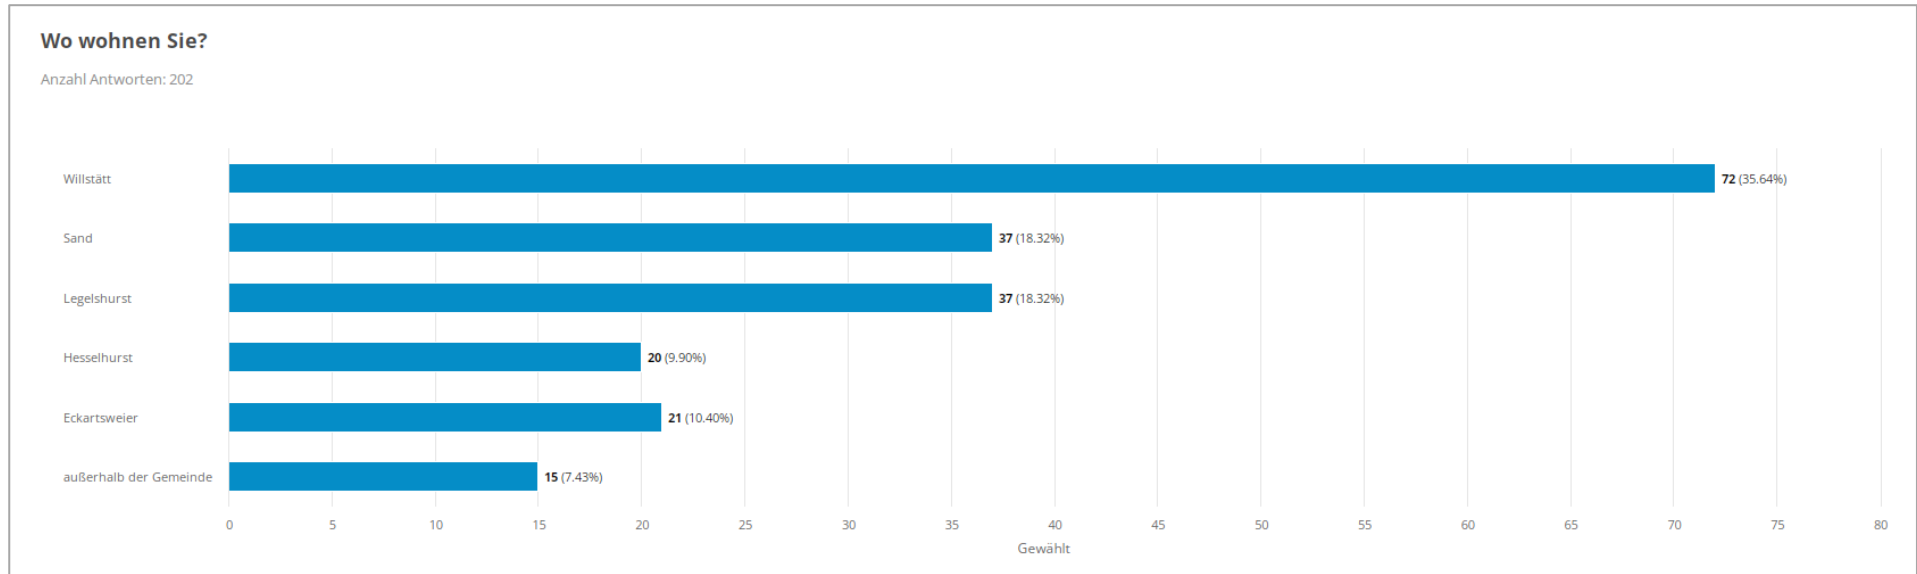

Fachprojekt „Zukunftsstrategie Willstätt“ – Umfrage der Studierenden der Hochschule Kehl 2024

Fachprojekt „Zukunftsstrategie Willstätt“ – Umfrage der Studierenden der Hochschule Kehl 2024

Fachprojekt „Zukunftsstrategie Willstätt“ – Umfrage der Studierenden der Hochschule Kehl 2024