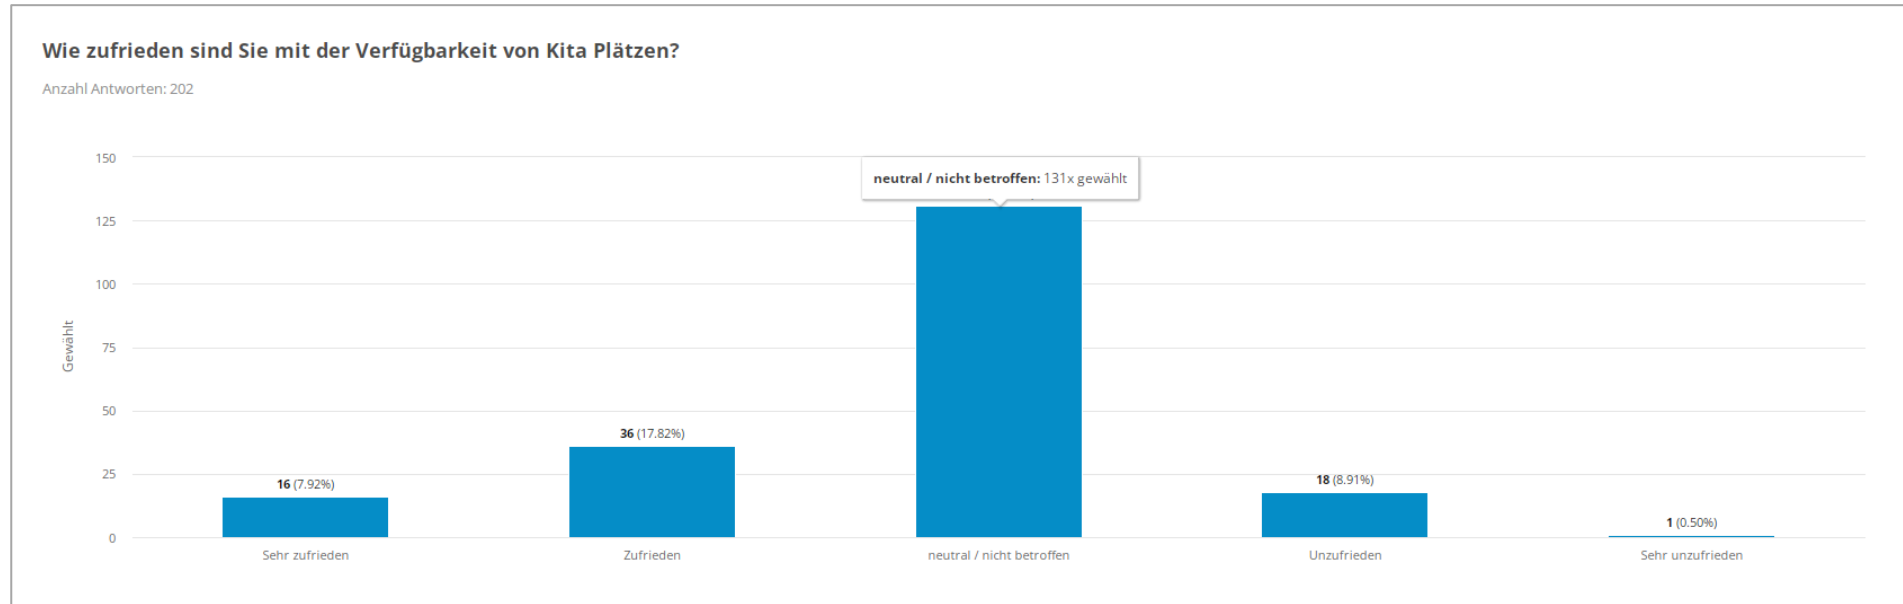

Fachprojekt „Zukunftsstrategie Willstätt“ – Umfrage der Studierenden der Hochschule Kehl 2024

Fachprojekt „Zukunftsstrategie Willstätt“ – Umfrage der Studierenden der Hochschule Kehl 2024

Fachprojekt „Zukunftsstrategie Willstätt“ – Umfrage der Studierenden der Hochschule Kehl 2024