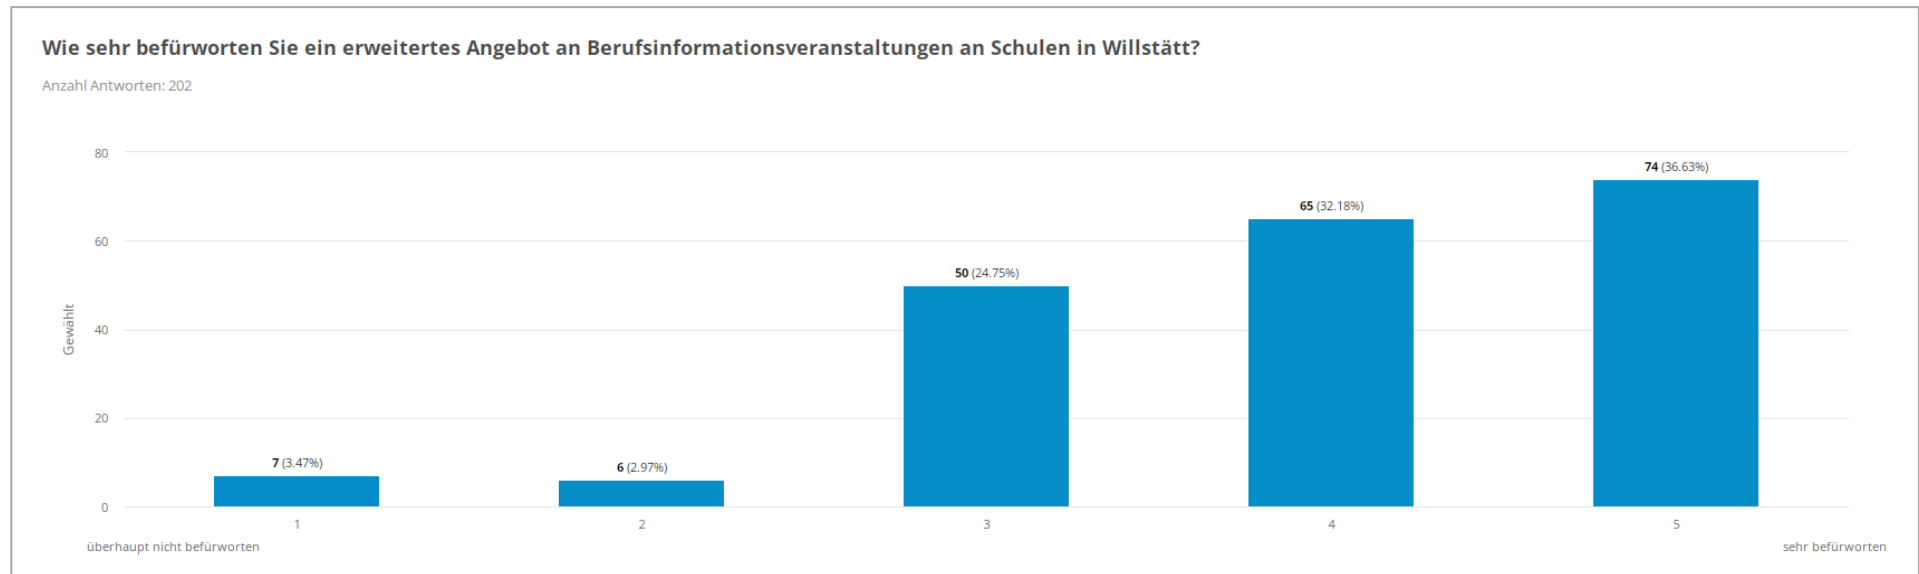

Fachprojekt „Zukunftsstrategie Willstätt“ – Umfrage der Studierenden der Hochschule Kehl 2024

Fachprojekt „Zukunftsstrategie Willstätt“ – Umfrage der Studierenden der Hochschule Kehl 2024

Fachprojekt „Zukunftsstrategie Willstätt“ – Umfrage der Studierenden der Hochschule Kehl 2024