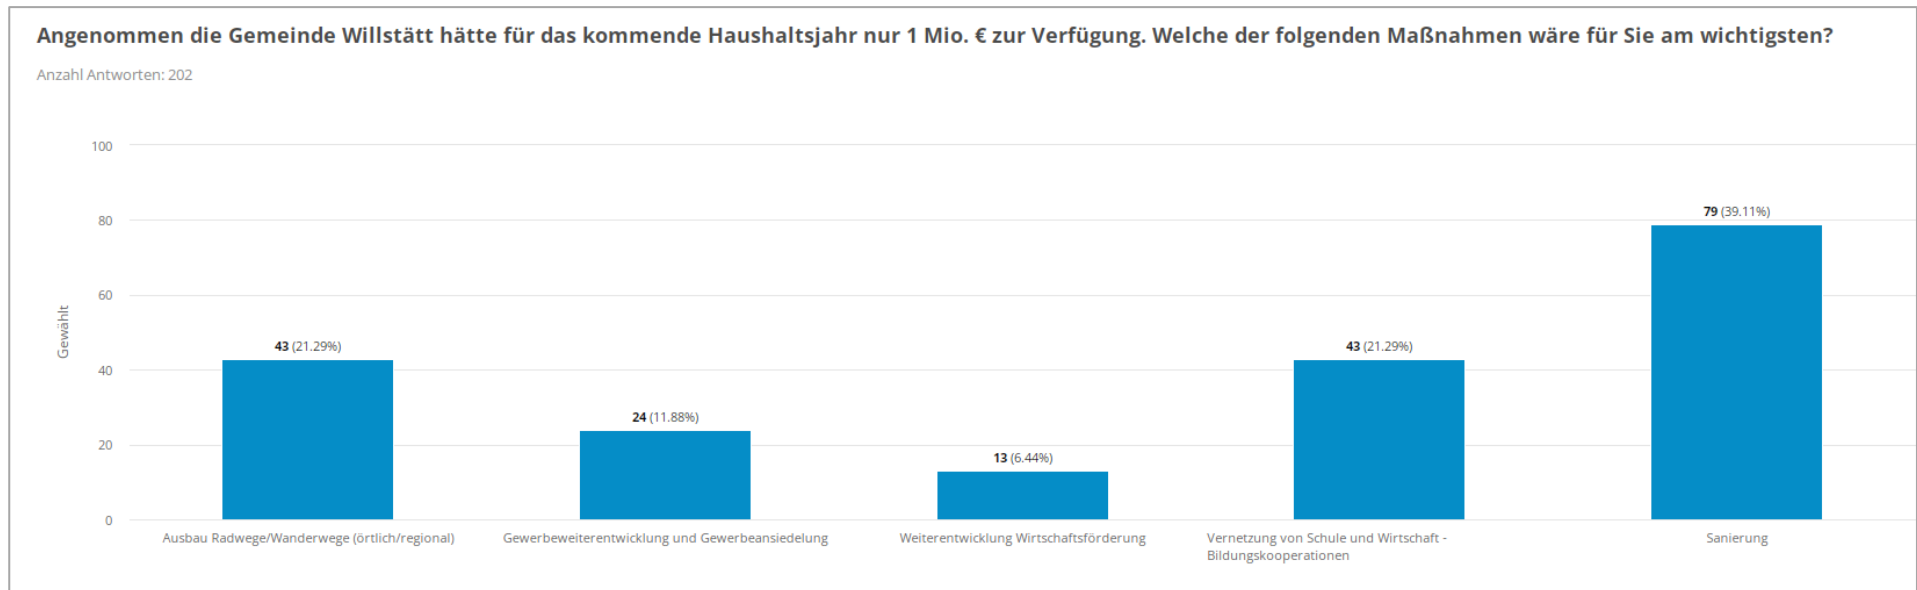

Fachprojekt „Zukunftsstrategie Willstätt“ – Umfrage der Studierenden der Hochschule Kehl 2024

Fachprojekt „Zukunftsstrategie Willstätt“ – Umfrage der Studierenden der Hochschule Kehl 2024

Fachprojekt „Zukunftsstrategie Willstätt“ – Umfrage der Studierenden der Hochschule Kehl 2024