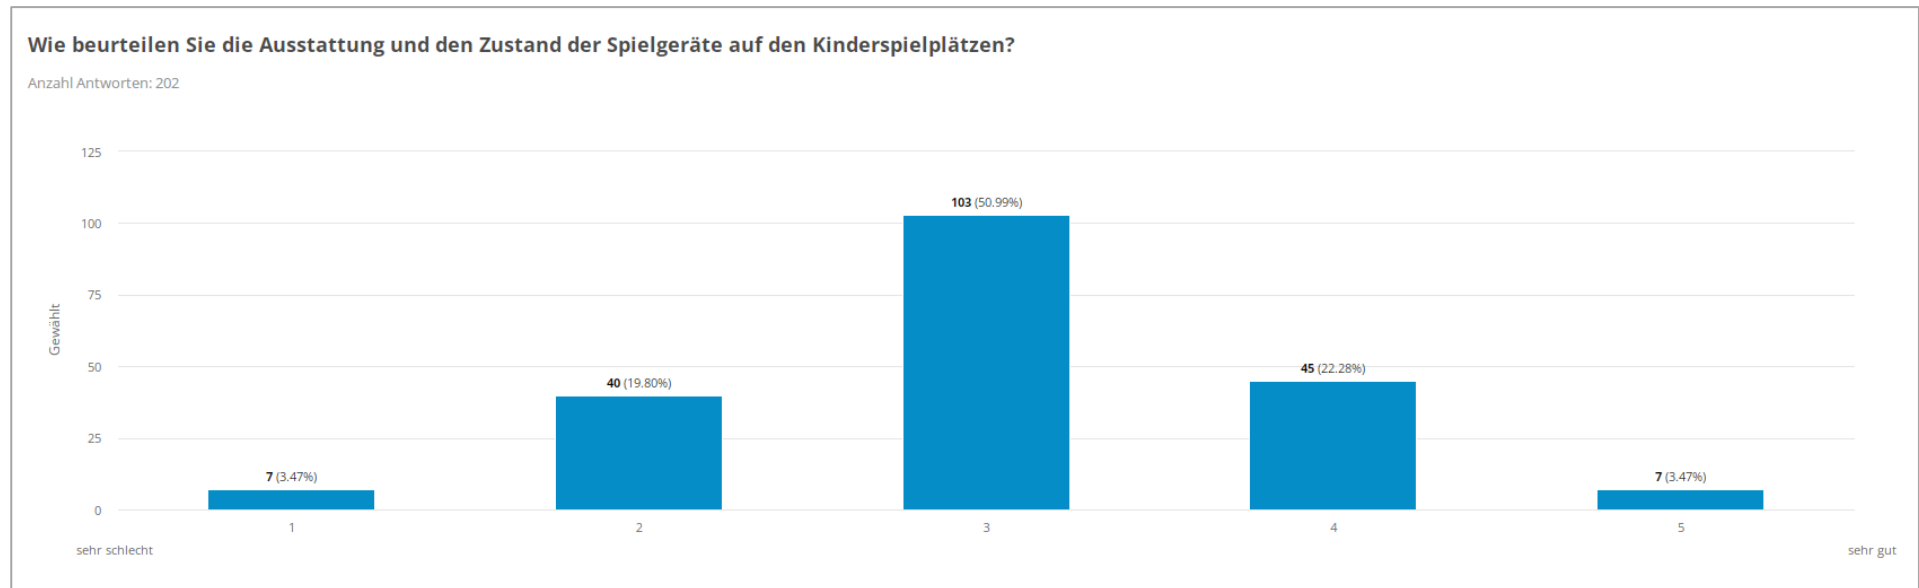

Fachprojekt „Zukunftsstrategie Willstätt“ – Umfrage der Studierenden der Hochschule Kehl 2024

Fachprojekt „Zukunftsstrategie Willstätt“ – Umfrage der Studierenden der Hochschule Kehl 2024

Fachprojekt „Zukunftsstrategie Willstätt“ – Umfrage der Studierenden der Hochschule Kehl 2024