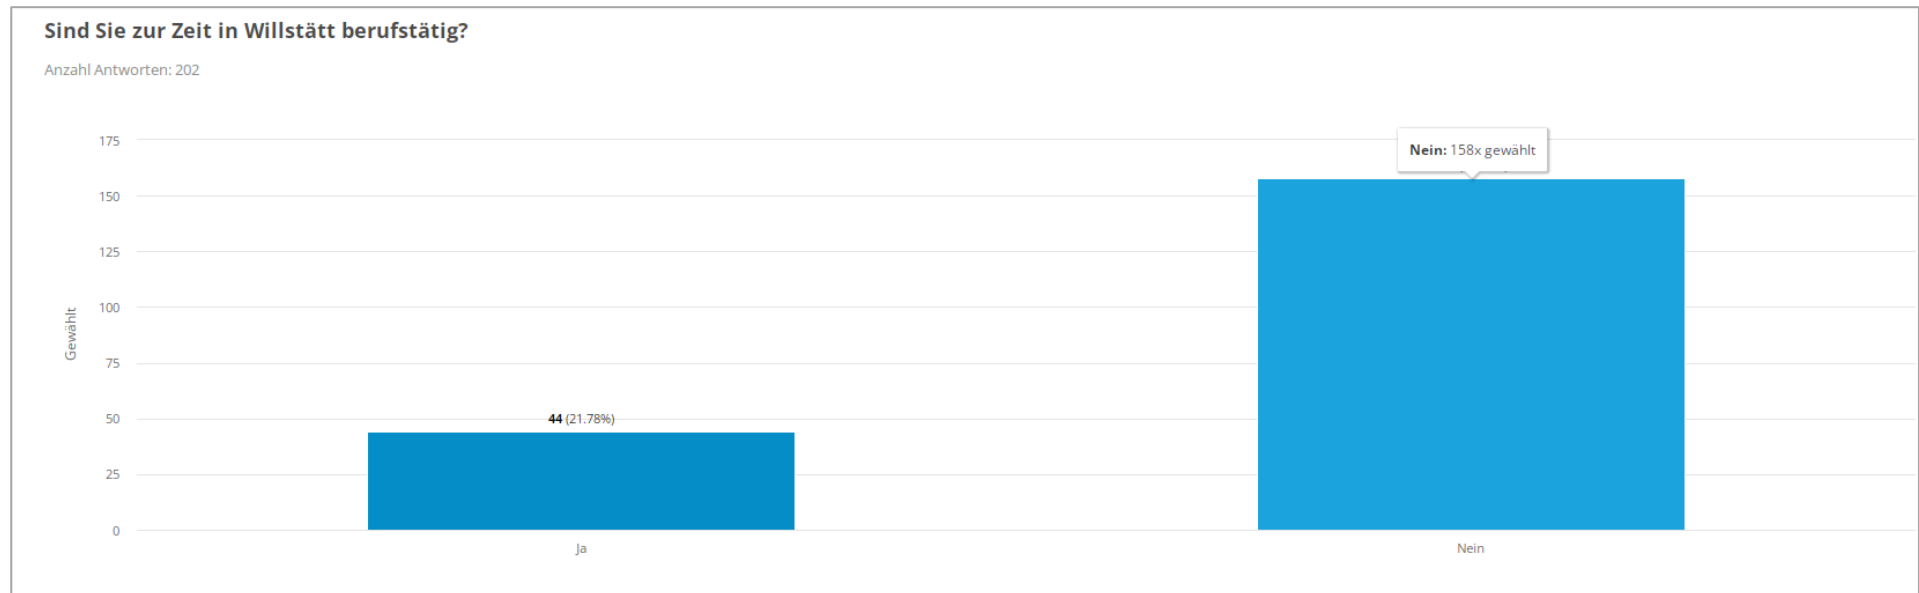

Fachprojekt „Zukunftsstrategie Willstätt“ – Umfrage der Studierenden der Hochschule Kehl 2024

Fachprojekt „Zukunftsstrategie Willstätt“ – Umfrage der Studierenden der Hochschule Kehl 2024

Fachprojekt „Zukunftsstrategie Willstätt“ – Umfrage der Studierenden der Hochschule Kehl 2024