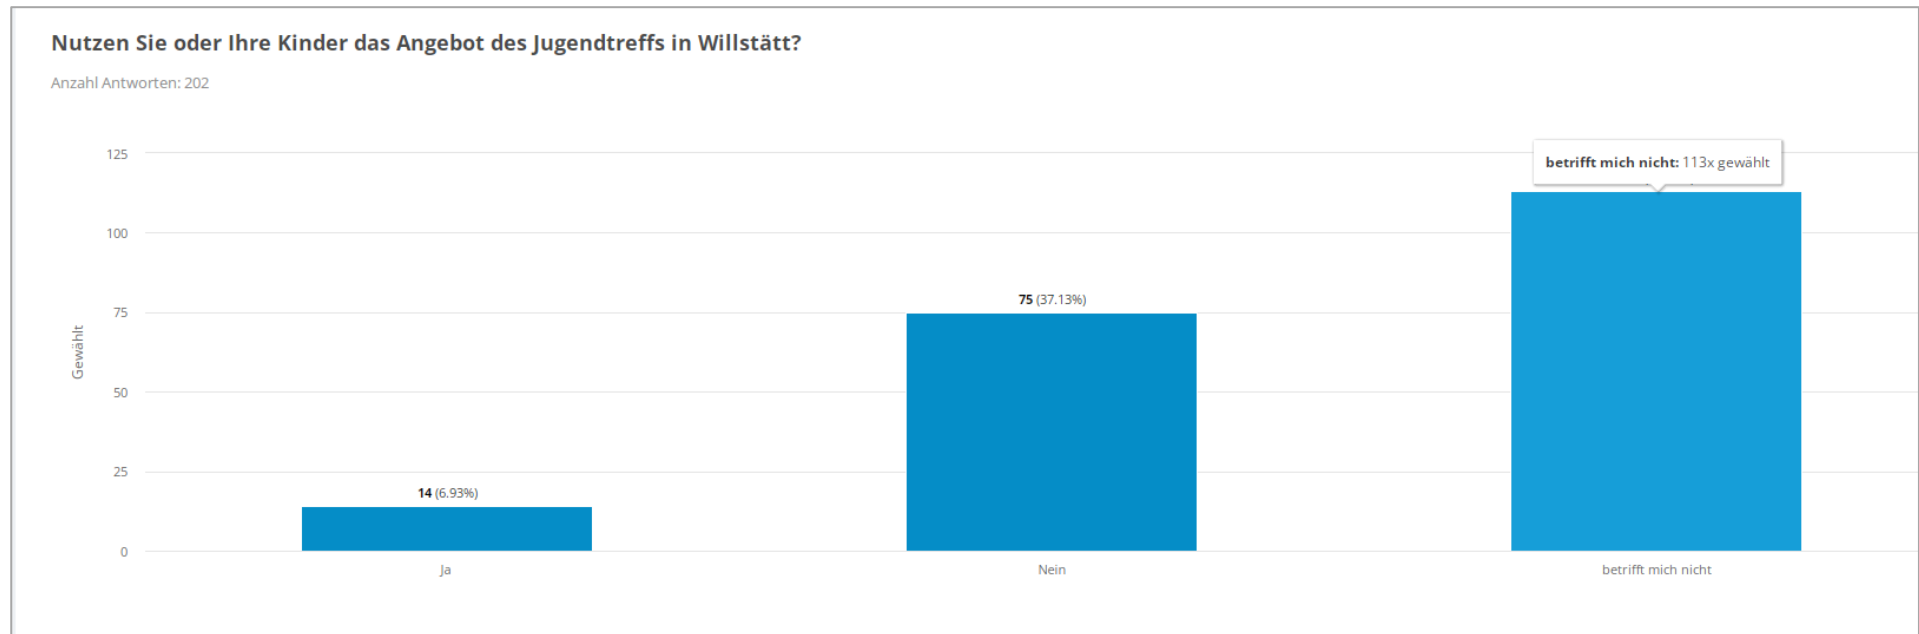

Fachprojekt „Zukunftsstrategie Willstätt“ – Umfrage der Studierenden der Hochschule Kehl 2024